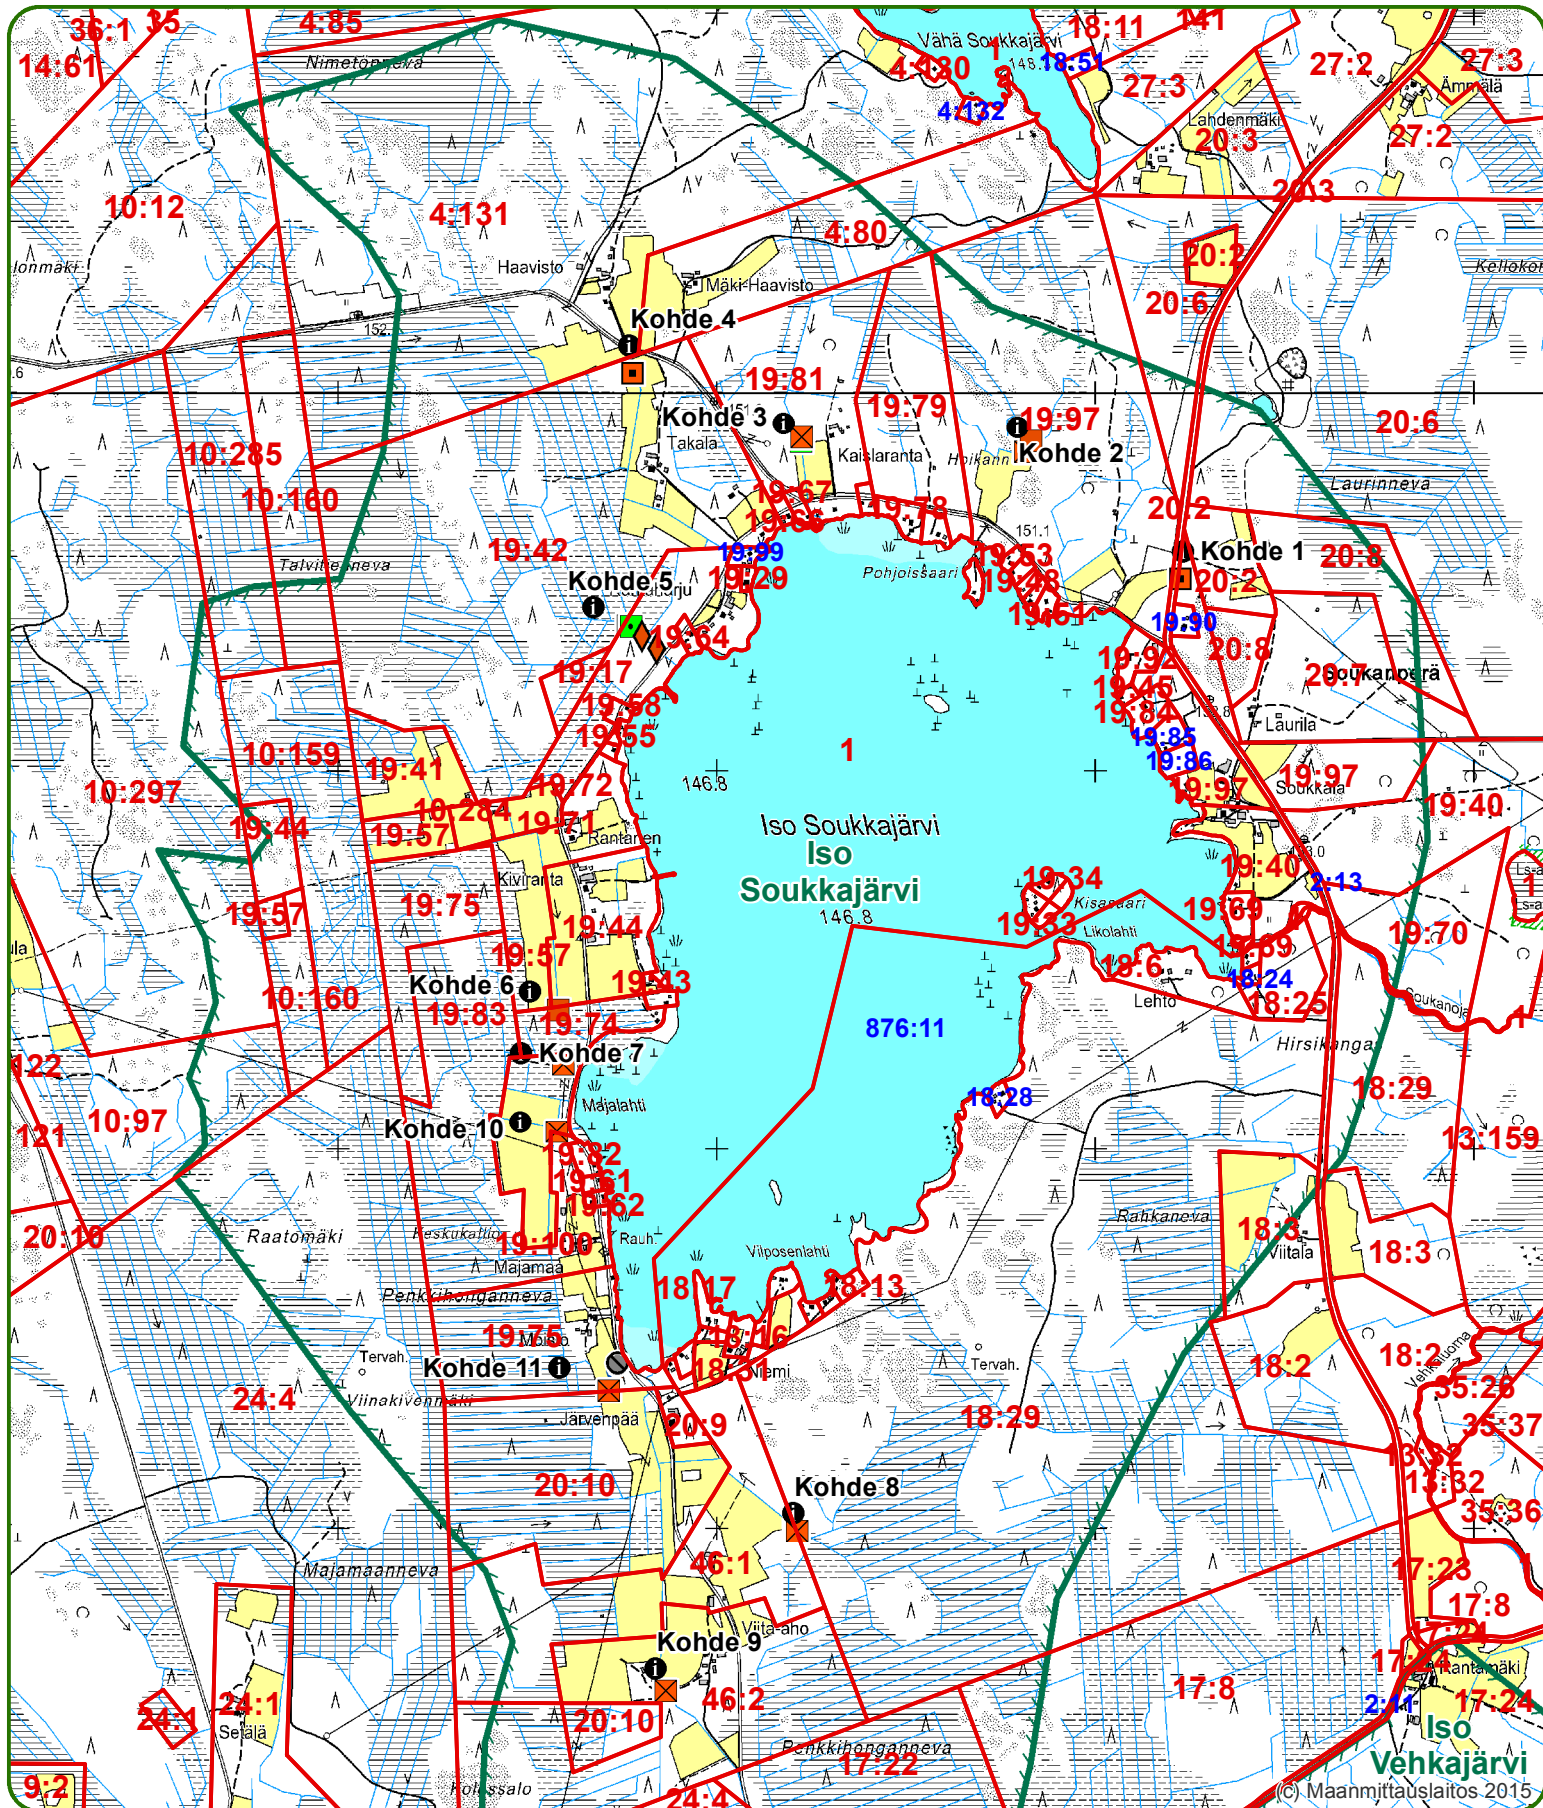

Iso Soukkajärvi

Kartta on tulostettu Metsäkeskuksen metsätietojärjestelmästä: 30.9.2015

1:20 000